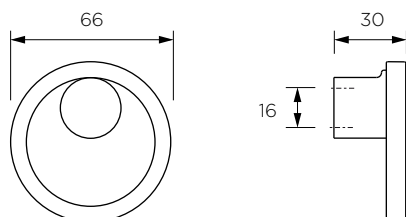

**COLLEZIONE EXPRESS**  
EXPRESS COLLECTION

**POMOLI**  
KNOBS

Articolo Item	Finiture Finishing	Diametro Diameter mm	Interasse Center dist. mm	Materiale Material	Qtà confezione Packaging unit
013039 000005	● Black Lava	88	16	zamak	10
013039 000006	● Light Brass	88	16	zamak	10

Articolo Item	Finiture Finishing	Diametro Diameter mm	Interasse Center dist. mm	Materiale Material	Qtà confezione Packaging unit
013040 000004	● Black Lava	66	16	zamak	10
013040 000005	● Light Brass	66	16	zamak	10