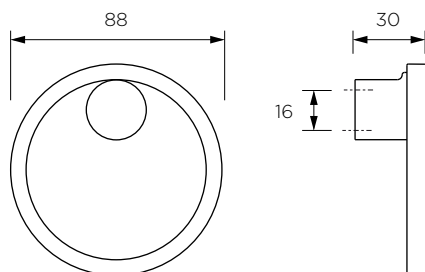

**COLLEZIONE EXPRESS**  
EXPRESS COLLECTION

**POMOLI**  
KNOBS

Articolo Item	Finiture Finishing	Diametro Diameter mm	Interasse Center dist. mm	Materiale Material	Qtà confezione Packaging unit
013039 000005	● Black Lava	88	16	zamak	10
013039 000006	● Light Brass	88	16	zamak	10

Articolo Item	Finiture Finishing	Diametro Diameter mm	Interasse Center dist. mm	Materiale Material	Qtà confezione Packaging unit
013040 000004	● Black Lava	66	16	zamak	10
013040 000005	● Light Brass	66	16	zamak	10